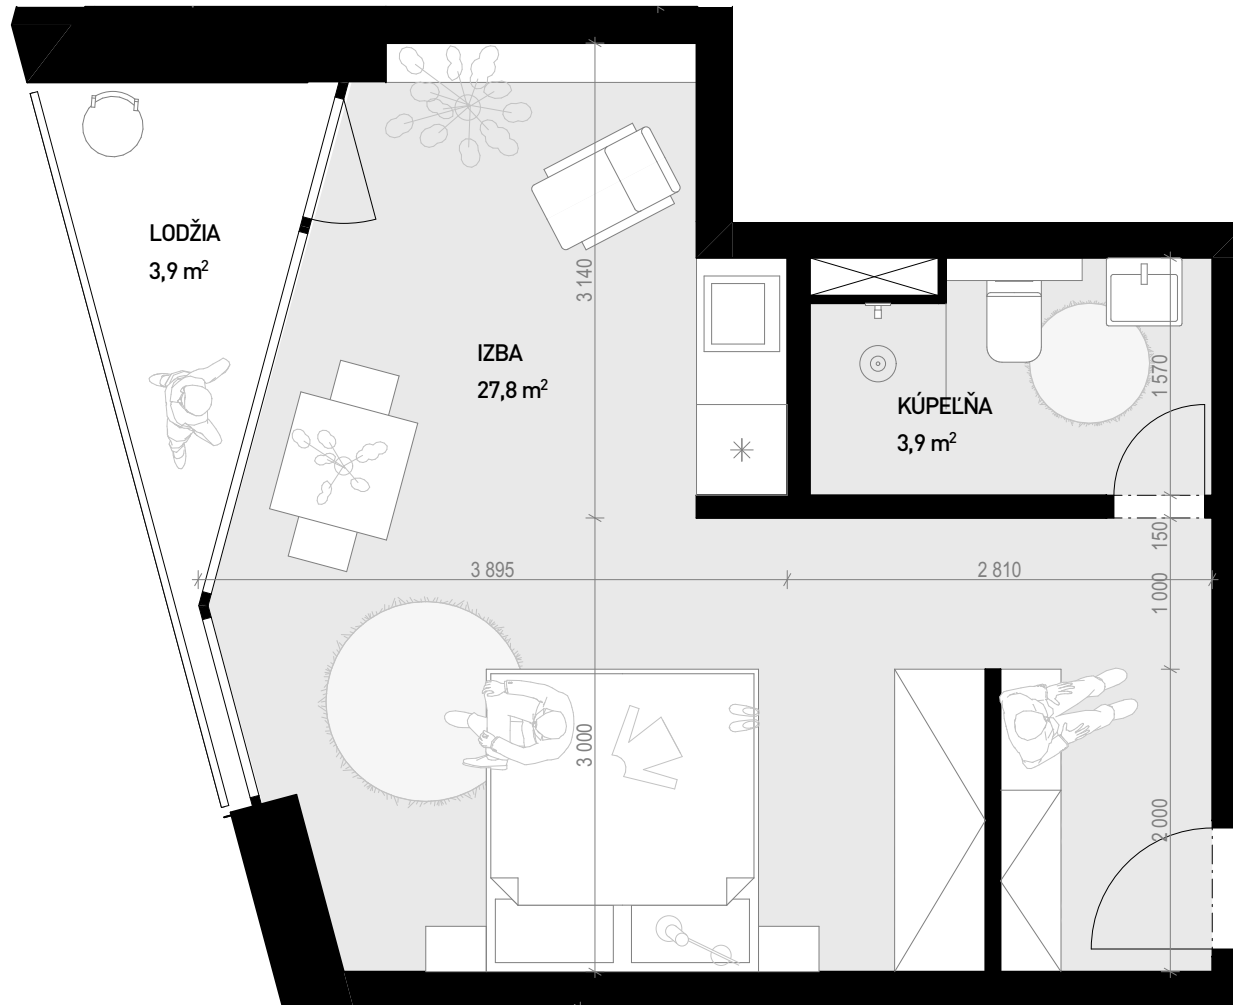

APARTMÁN B2 2.07

Poloha v situácii II. etapy

Poloha apartmánu v dome

Základné info

- Apartmánový dom B2
- 2. nadzemné podlažie
- podlahová plocha: 31,7 m²

MIERKA | 1:50

0,5M

2M