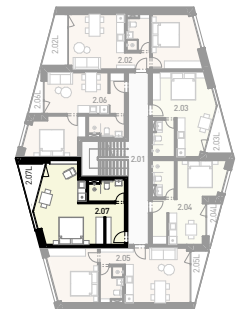

APARTMÁN B2 2.07

Poloha v situácii II. etapy

Poloha apartmánu v dome

Základné info

- Apartmánový dom B2
- 2. nadzemné podlažie
- podlahová plocha: 31,7 m²

MIERKA | 1:50

0,5M

2M