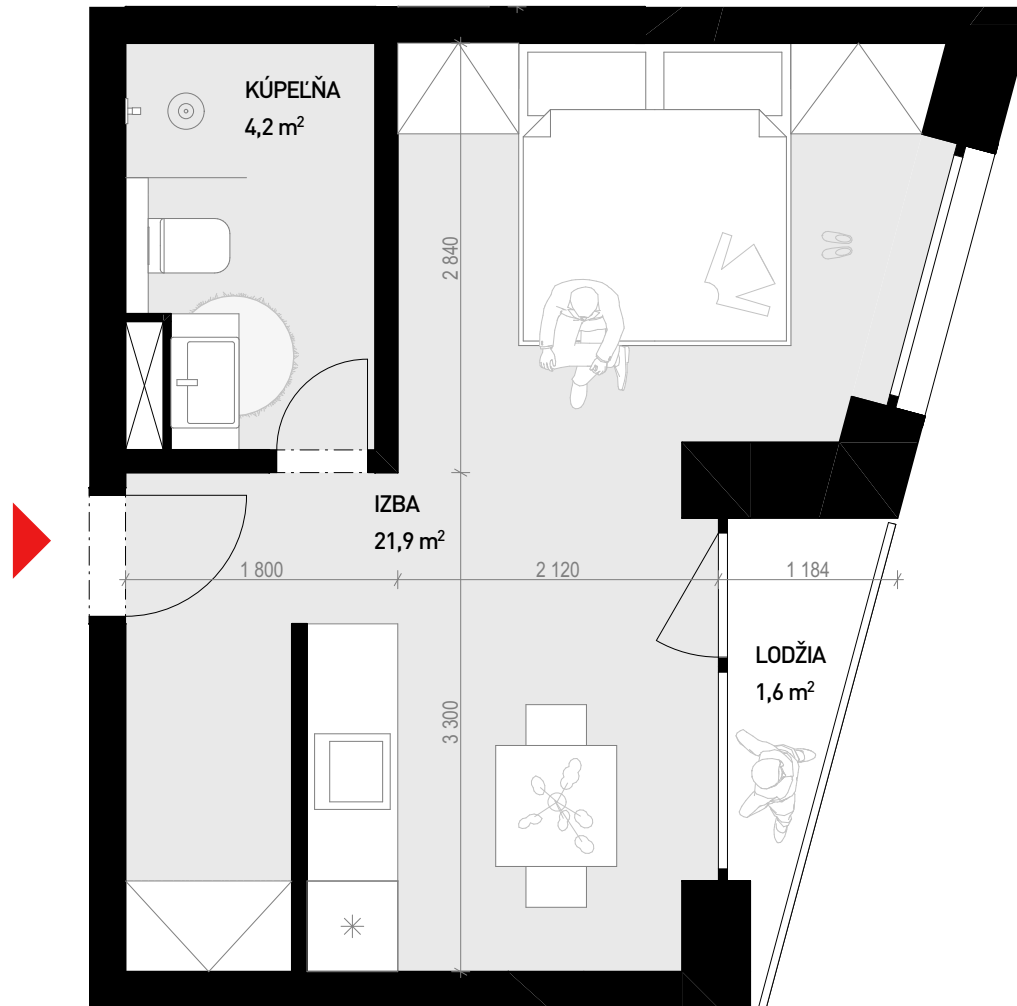

APARTMÁN B2 2.04

Poloha v situácii II. etapy

Poloha apartmánu v dome

Základné info

- Apartmánový dom B2
- 2. nadzemné podlažie
- podlahová plocha: 26,1 m²

MIERKA | 1:50

0,5M

2M