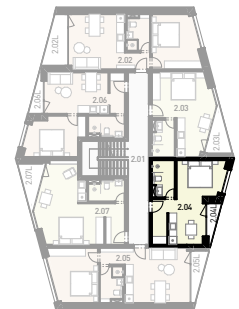

APARTMÁN B2 2.04

Poloha v situácii II. etapy

Poloha apartmánu v dome

Základné info

- Apartmánový dom B2
- 2. nadzemné podlažie
- podlahová plocha: 26,1 m²

MIERKA | 1:50

0,5M

2M