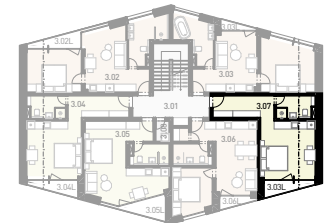

APARTMÁN A1 3.07

Poloha v situácii II. etapy

Poloha apartmánu v dome

Základné info

- Apartmánový dom A1
- 1. podkrovné podlažie (3.NP)
- podlahová plocha: 28,9 m²

MIERKA | 1:50

0,5M

2M