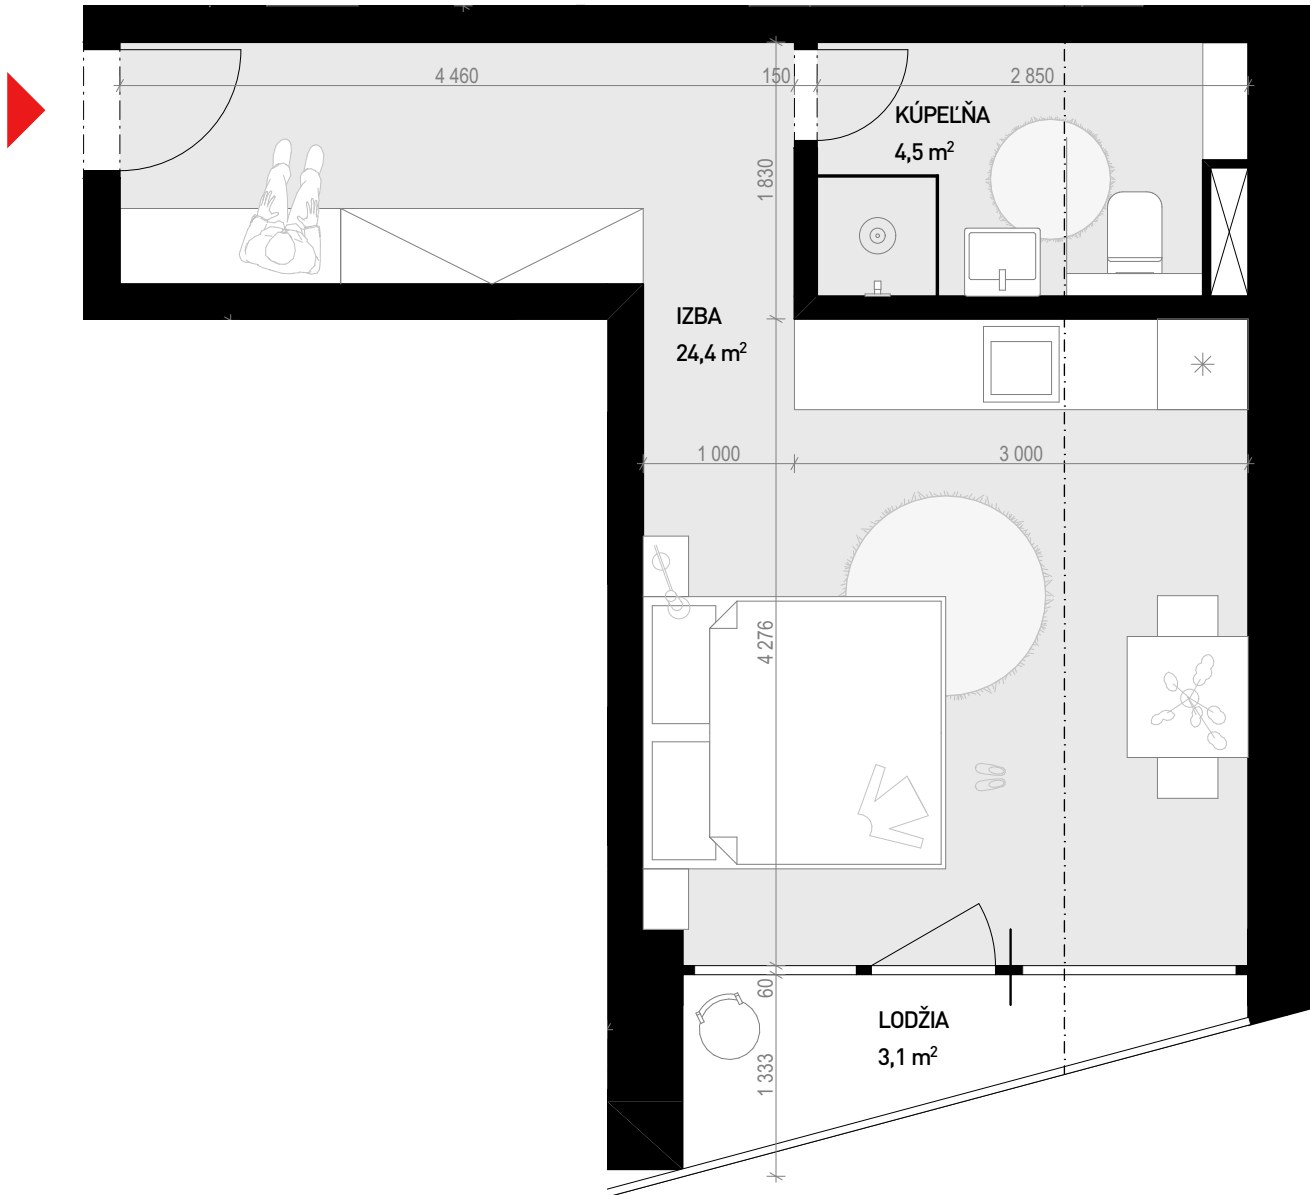

APARTMÁN A1 3.07

Poloha v situácii II. etapy

Poloha apartmánu v dome

Základné info

- Apartmánový dom A1
- 1. podkrovné podlažie (3.NP)
- podlahová plocha: 28,9 m²

MIERKA | 1:50

0,5M

2M