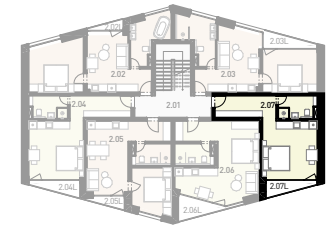

APARTMÁN A1 2.07

Poloha v situácii II. etapy

Poloha apartmánu v dome

Základné info

- Apartmánový dom A1
- 2. nadzemné podlažie
- podlahová plocha: 28,9 m²

MIERKA | 1:50

0,5M

2M