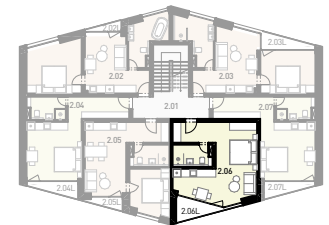

# APARTMÁN A1 2.06

## Poloha apartmánu v dome

## Základné info

- Apartmánový dom A1
- 2. nadzemné podlažie
- podlahová plocha: 33,4 m<sup>2</sup>

MIERKA | 1:50

0,5M

2M