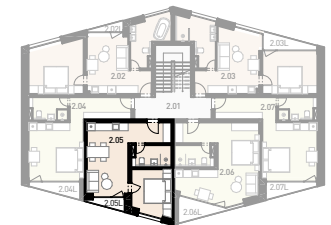

# APARTMÁN A1 2.05

## Poloha apartmánu v dome

## Základné info

- Apartmánový dom A1
- 2. nadzemné podlažie
- podlahová plocha: 34,6 m<sup>2</sup>

MIERKA | 1:50

0,5M

2M