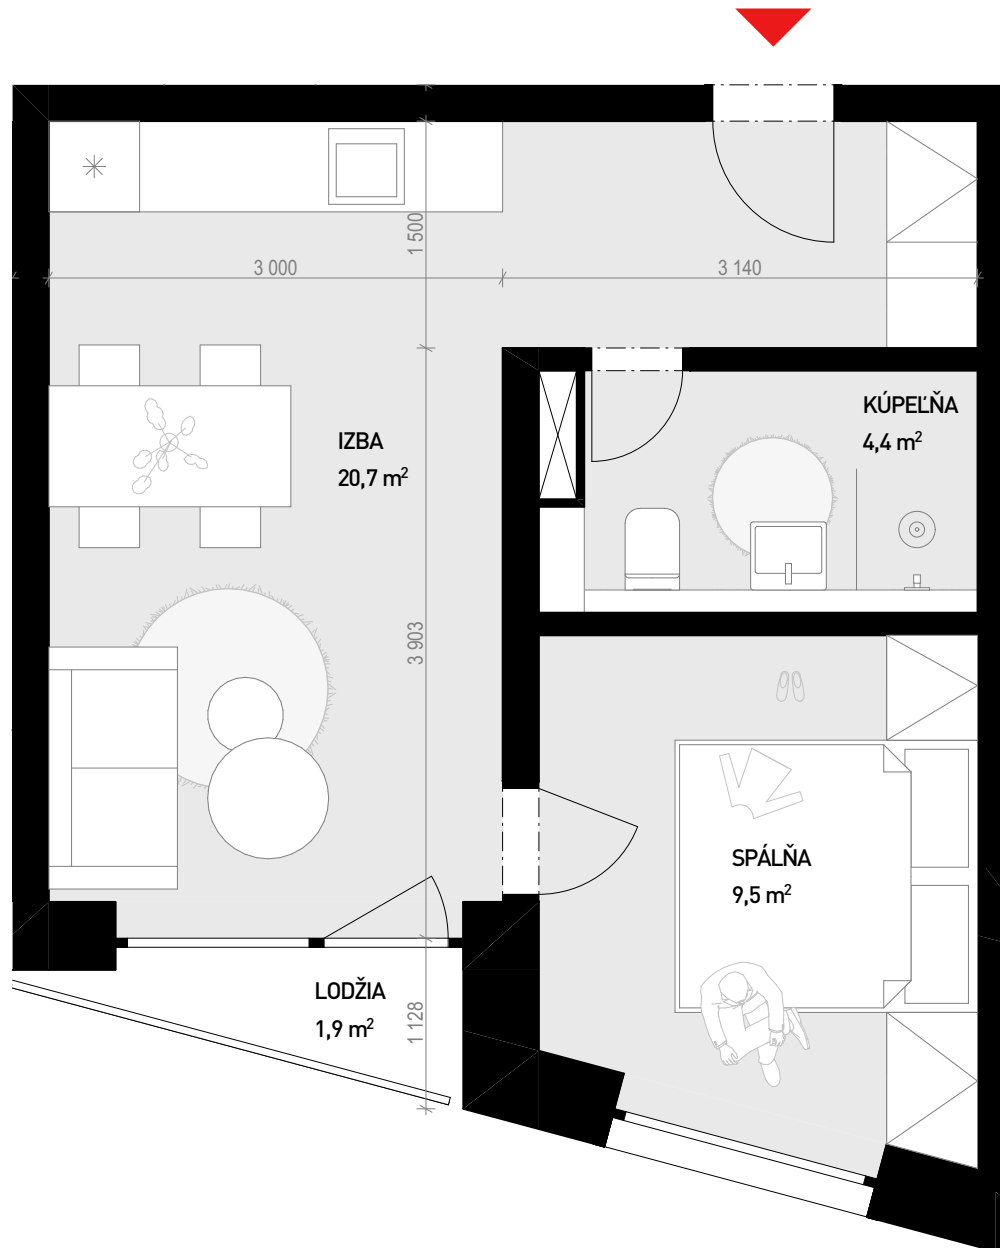

# APARTMÁN A1 2.05

## Poloha v situácii II. etapy

## Poloha apartmánu v dome

## Základné info

- Apartmánový dom A1
- 2. nadzemné podlažie
- podlahová plocha: 34,6 m<sup>2</sup>

MIERKA | 1:50

0,5M

2M