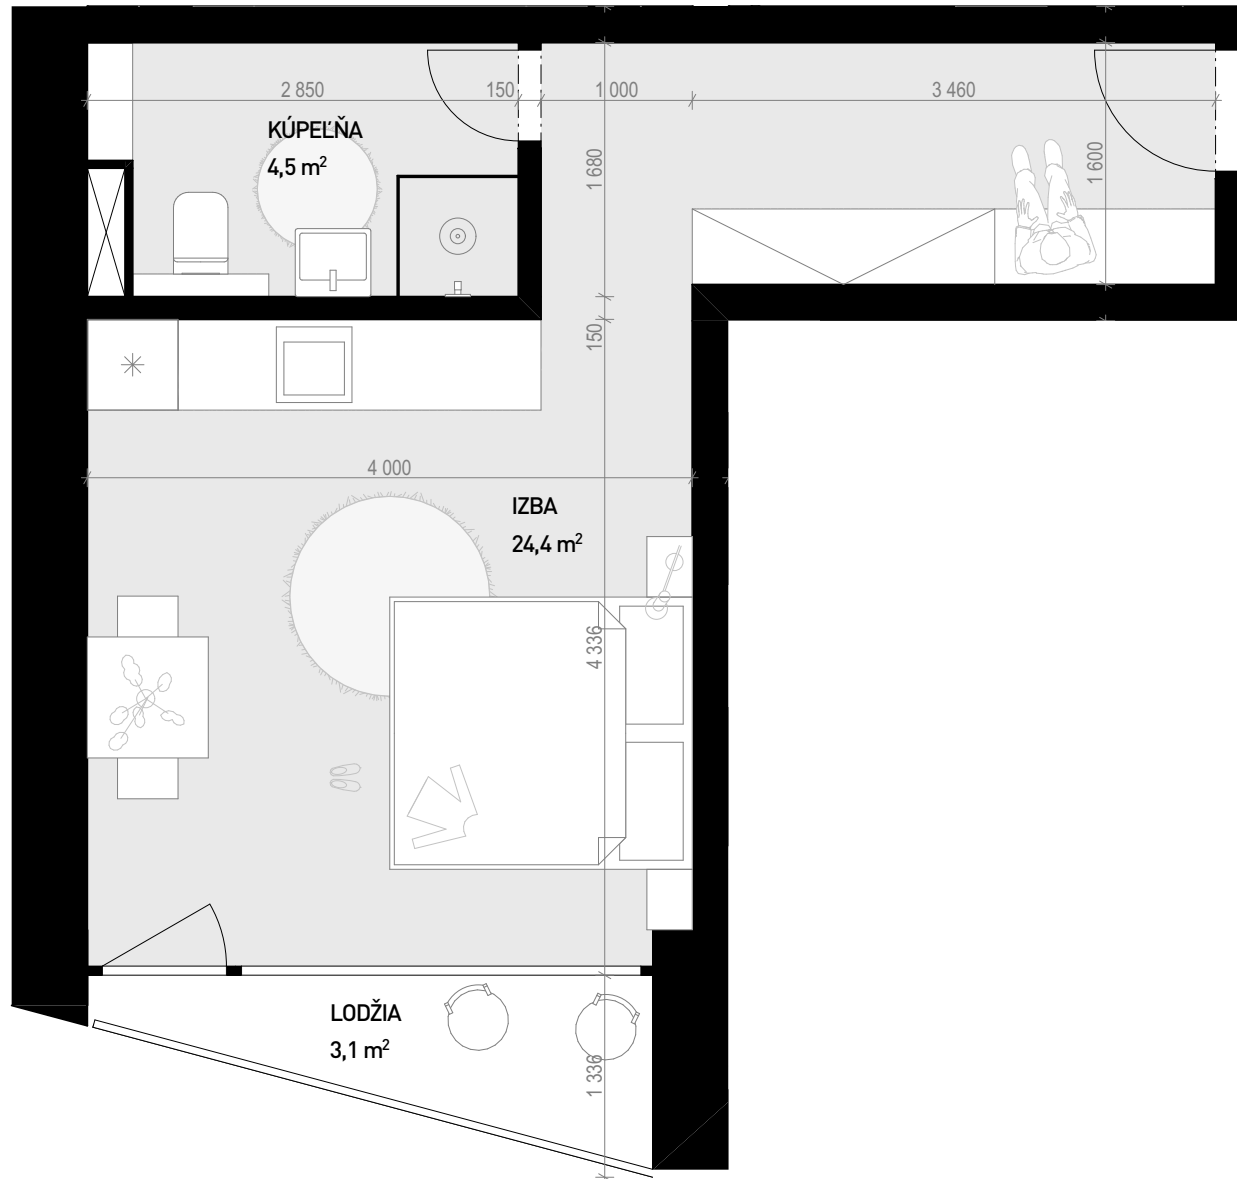

APARTMÁN A1 2.04

Poloha v situácii II. etapy

Poloha apartmánu v dome

Základné info

- Apartmánový dom A1
- 2. nadzemné podlažie
- podlahová plocha: 28,9 m²

MIERKA | 1:50

0,5M

2M