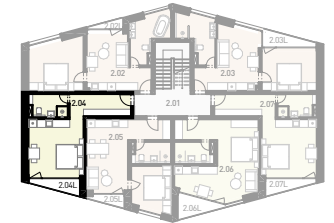

APARTMÁN A1 2.04

Poloha v situácii II. etapy

Poloha apartmánu v dome

Základné info

- Apartmánový dom A1
- 2. nadzemné podlažie
- podlahová plocha: 28,9 m²

MIERKA | 1:50

0,5M

2M