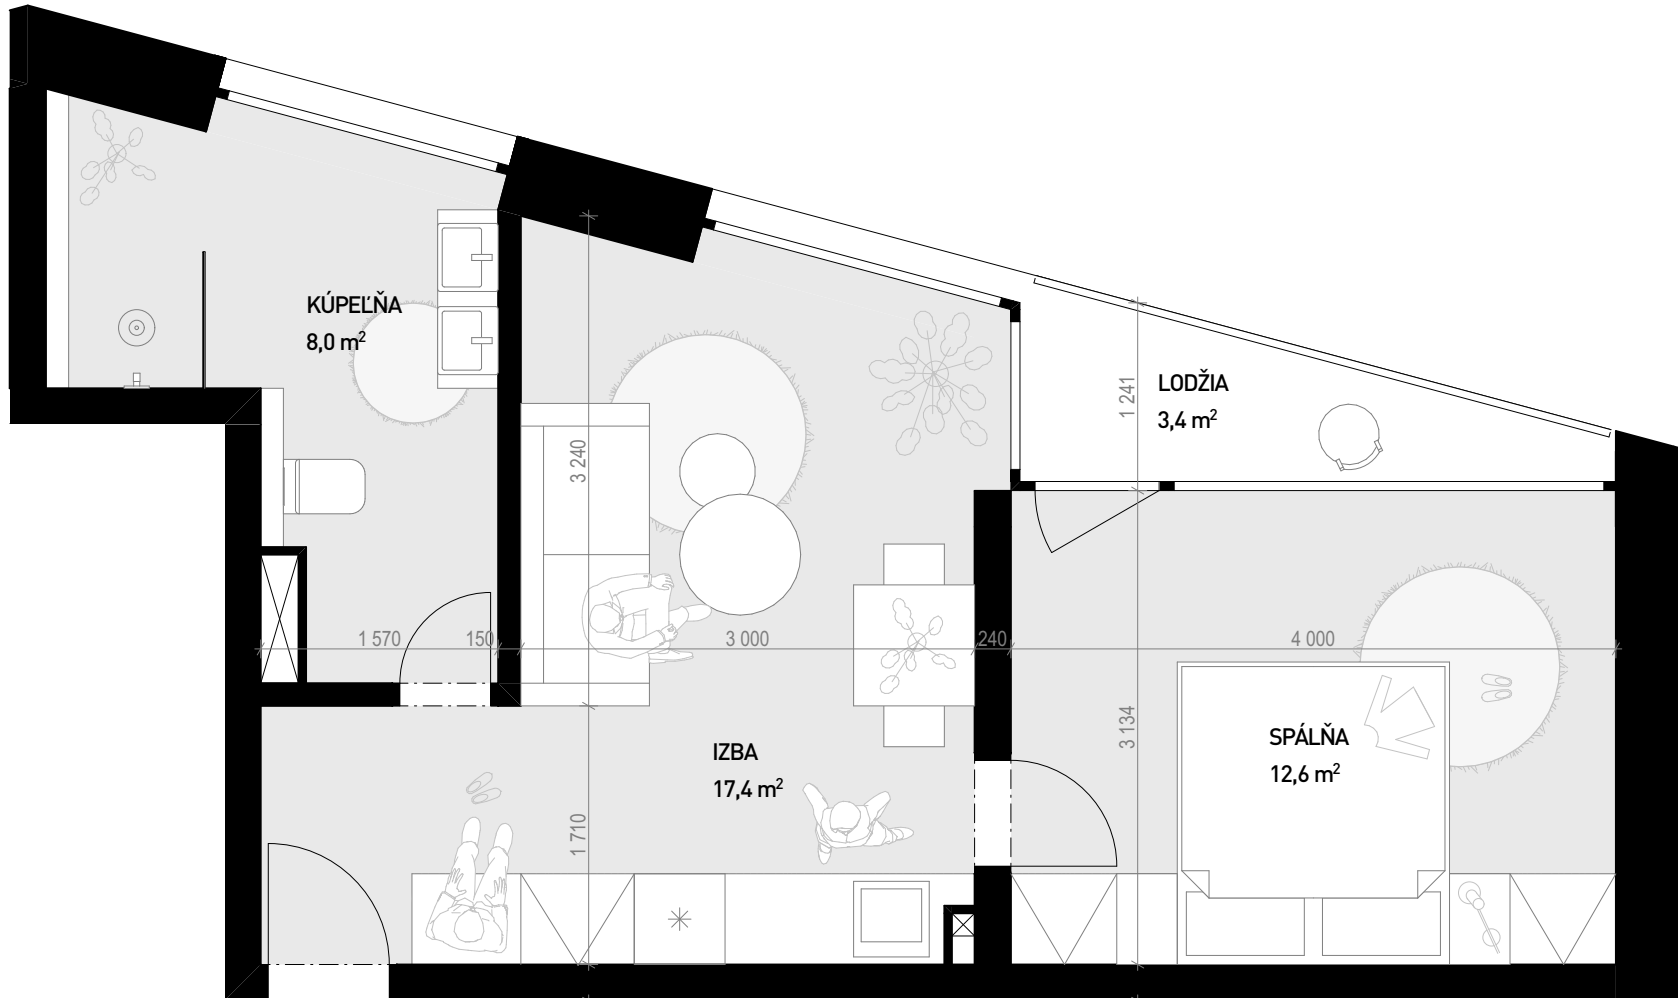

APARTMÁN A1 2.03

Poloha v situácii II. etapy

Poloha apartmánu v dome

Základné info

- Apartmánový dom A1
- 2. nadzemné podlažie
- podlahová plocha: 38 m²

MIERKA | 1:50

0,5M

2M