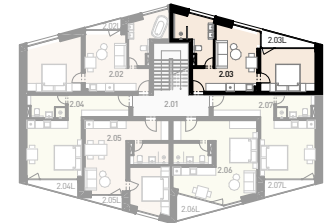

APARTMÁN A1 2.03

Poloha v situácii II. etapy

Poloha apartmánu v dome

Základné info

- Apartmánový dom A1
- 2. nadzemné podlažie
- podlahová plocha: 38 m²

MIERKA | 1:50

0,5M

2M