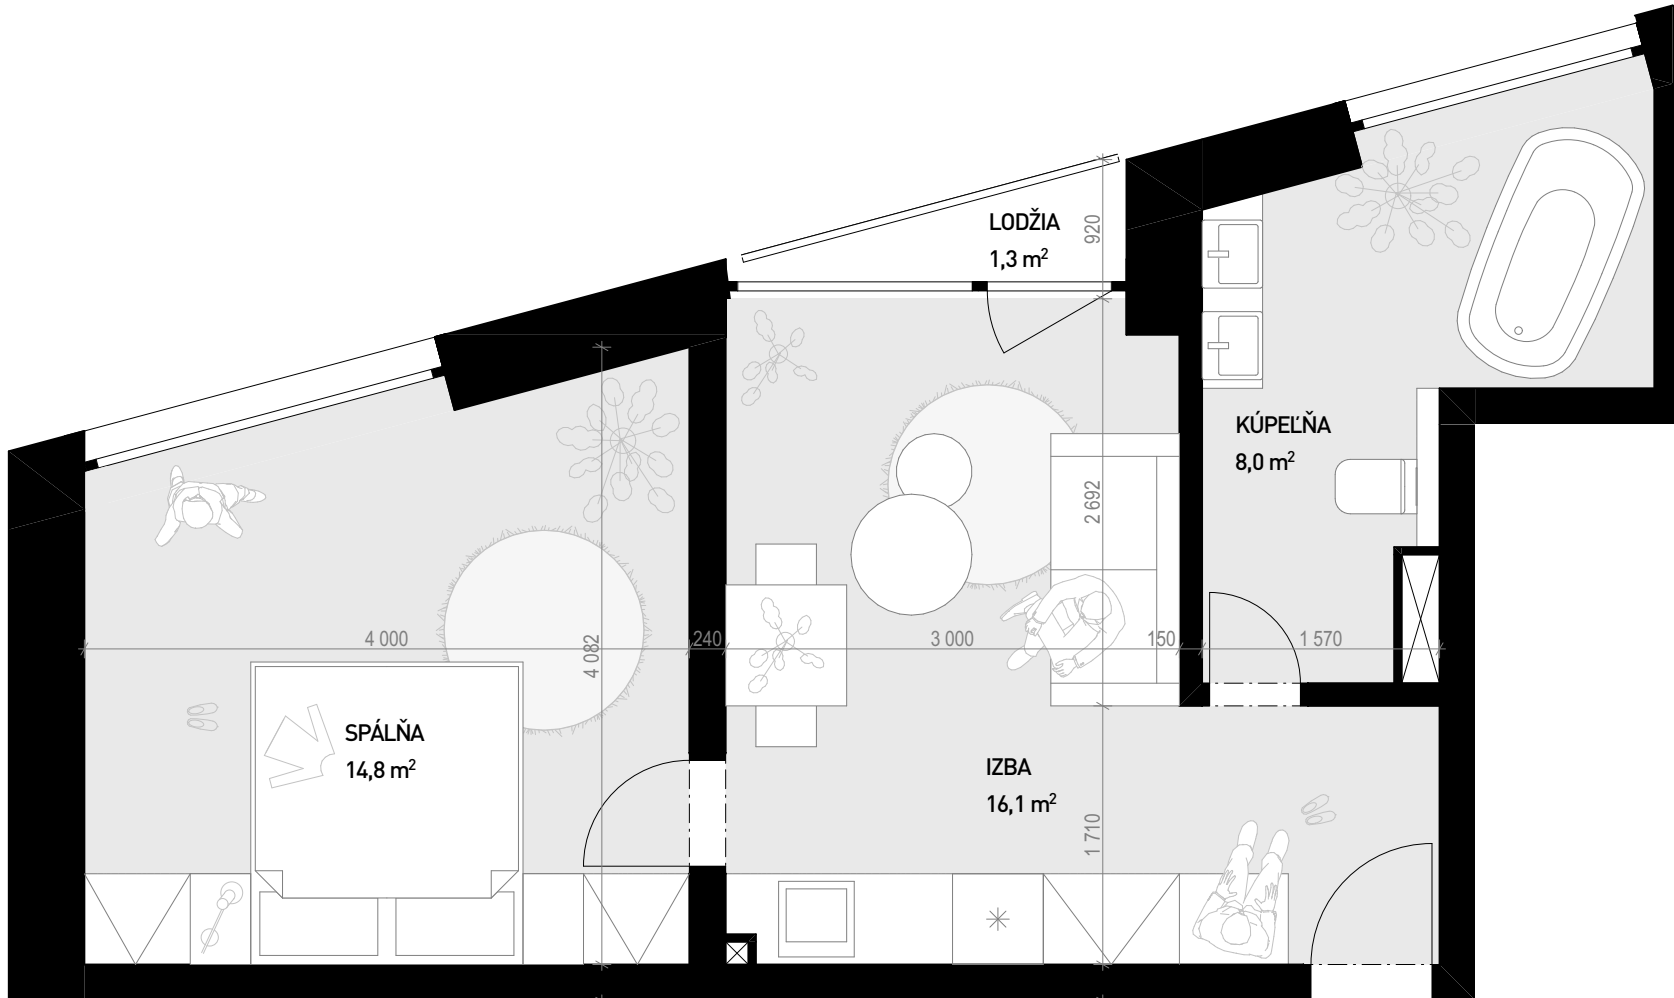

APARTMÁN A1 2.02

Poloha v situácii II. etapy

Poloha apartmánu v dome

Základné info

- Apartmánový dom A1
- 2. nadzemné podlažie
- podlahová plocha: 38,9m²

MIERKA | 1:50

0,5M

2M