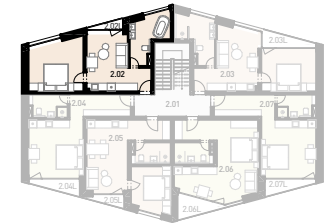

APARTMÁN A1 2.02

Poloha v situácii II. etapy

Poloha apartmánu v dome

Základné info

- Apartmánový dom A1
- 2. nadzemné podlažie
- podlahová plocha: 38,9m²

MIERKA | 1:50

0,5M

2M