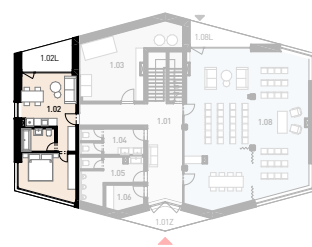

Poloha v situácii II. etapy

Poloha apartmánu v dome

Základné info

- Apartmánový dom A1
- 1. nadzemné podlažie
- podlahová plocha: 35,4 m²

MIERKA 1 : 1:50

0,5M

2M